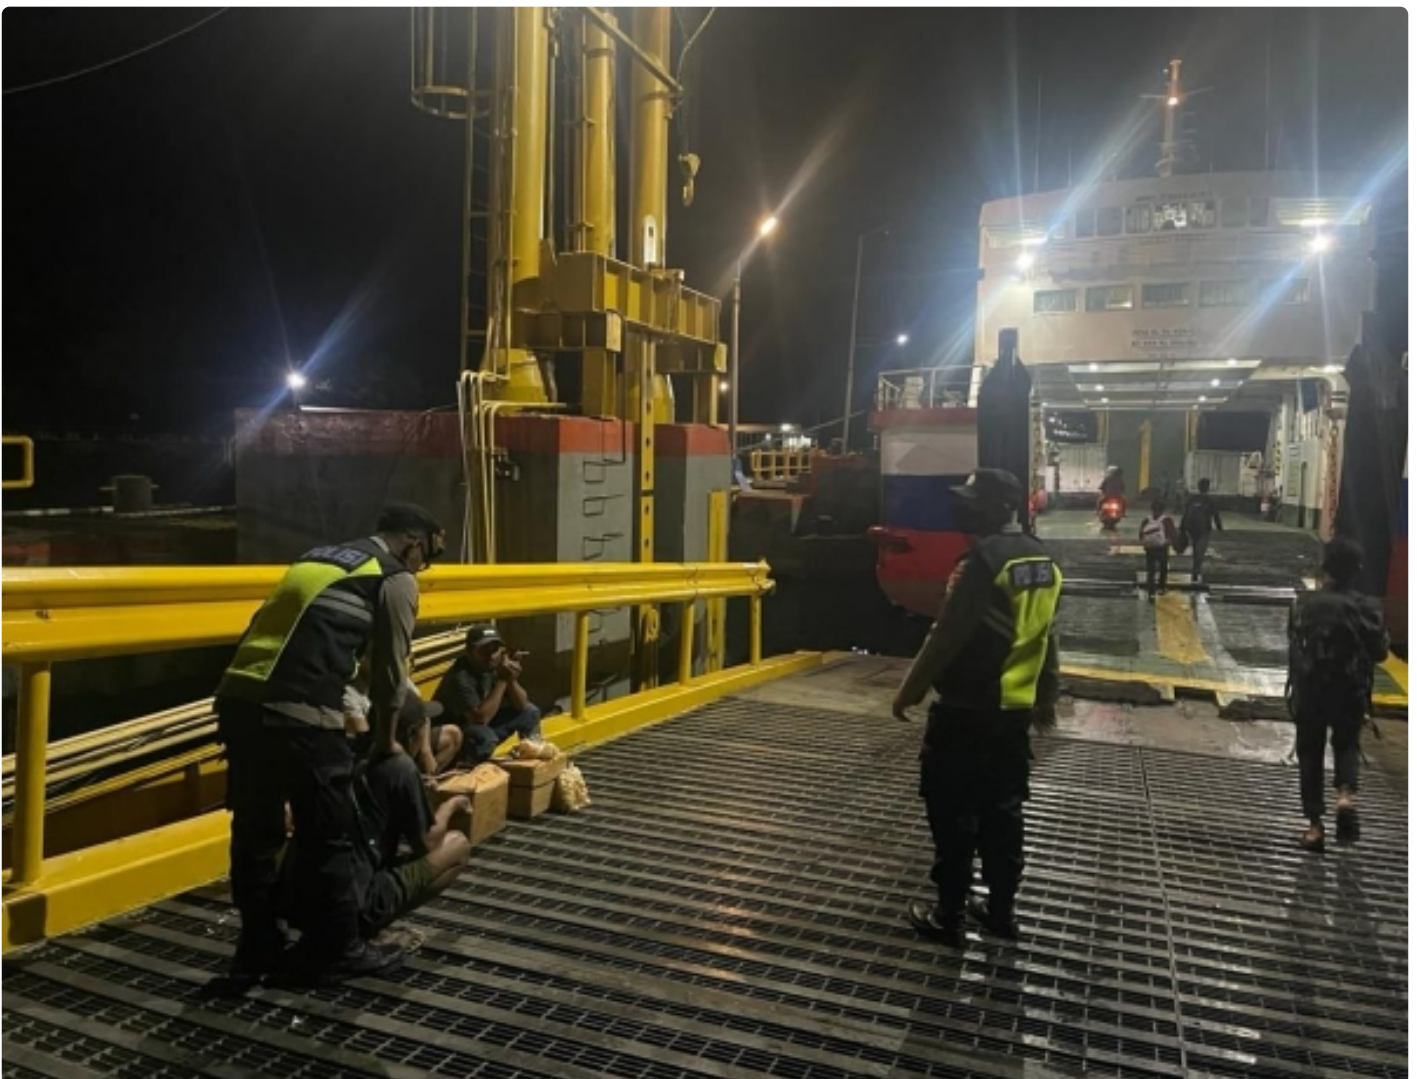

RILIS NASIONAL

Antisipasi Tindakan Kriminal, Kapolsek Kawasan Pelabuhan Laut Poto Tano Lakukan Patroli Dialogis

Syafruddin Adi - SUMBAWABARAT.RILISNASIONAL.COM

Oct 15, 2022 - 21:51

Sumbawa Barat NTB - Kapolsek kawasan pelabuhan laut Tano Kabupaten Sumbawa Barat melakukan kegiatan patroli dialogis di kawasan pelabuhan untuk menjaga ketertiban dan keamanan pelabuhan.

Kegiatan itu dilakukan pada Jumat, 14 Oktober 2022 pukul 21.50 wita dengan 2

orang personil," kata Kapolres Sumbawa Barat AKBP Heru Muslimin, S. Ik., M. IP melalui Kasi humas IPDA Eddy Soebandi, S. Sos kepada media.

Ia mengatakan, kegiatan ini dalam mendukung program presisi kapolri nomor urut 2 tentang menjamin keamanan untuk mendukung program pembangunan di Kabupaten Sumbawa Barat. "Anggota Polsek Kawasan Pelabuhan Laut Tano telah melaksanakan giat patroli dialogis di areal Pelabuhan Poto Tano dengan sasaran pengguna Jasa Pelabuhan Poto Tano," ujarnya.

Dalam pelaksanaan kegiatan, anggota patroli menyampaikan himbauan berupa waspada terhadap 3C, Narkoba, dan selalu menjaga kamtibmas untuk kenyamanan bersama. "Jangan percaya dengan berita Hoax atau ujaran kebencian di medsos yang belum jelas sumber kebenarannya," ungkapnya.